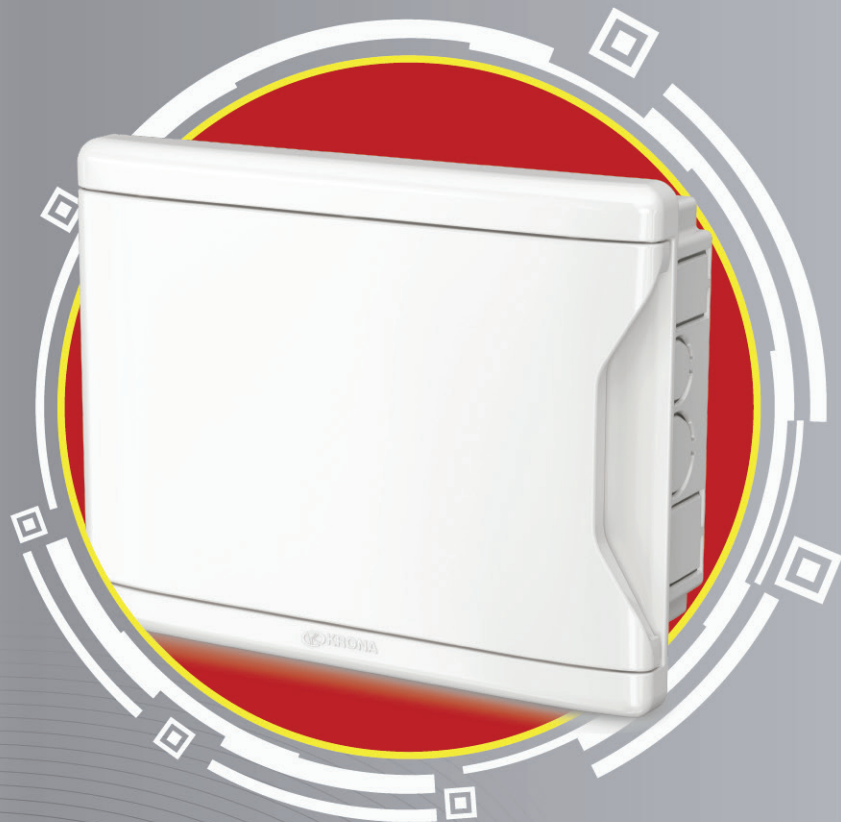

Design clean e moderno, os quadros de distribuição Krona alinham beleza e segurança nas instalações residenciais e comerciais.

Função:

Destinados a proteção mecânica de dispositivos elétricos e encaminhamento de cabos e condutores em instalações elétricas de baixa tensão.

Fácil manuseio

- Porta possui opção de inversão do sentido de abertura (direito ou esquerdo).
- Abertura da porta 180°.

Fácil instalação

- Entrada nas bitolas de 20 a 40mm no fundo e nas laterais, para instalação de eletrodutos roscáveis ou flexíveis.
- Barramento permite fixação nos 4 lados do quadro.
- Sistema de trilho por simples encaixe.

(*) Disjuntores Nema devem ser compatíveis com o trilho DIN.

Características

Segurança

- Projetados baseados nas normas brasileiras.
- Possui grau de proteção IP40 (conforme norma NBR IEC 60529).
- Produzidos em PVC rígido antichama (não propagam fogo).
- Mais espaço interno para organização do cabeamento.

Praticidade e Beleza

- Tampa com design diferenciado, gera leveza ao ambiente.
- Superfície lisa facilita a limpeza.
- Tampas cegas que dispensam corte.

TENHA UMA EXPERIÊNCIA DE REALIDADE AUMENTADA

1

Baixe o app
Krona RA